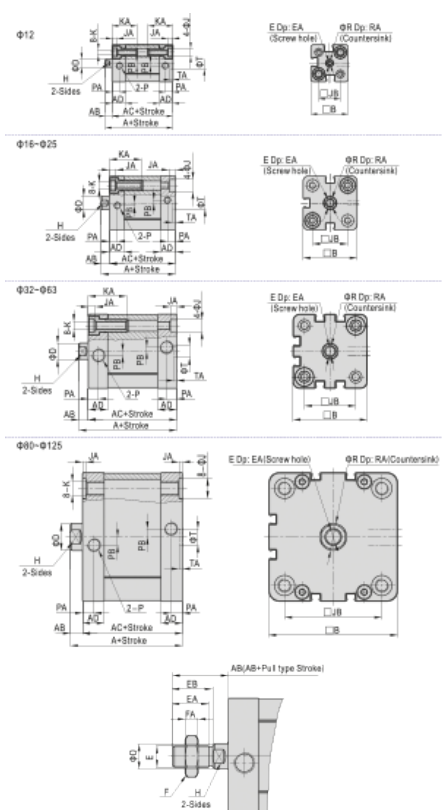

Varenummer: 58ACE1250200SG
 Beskrivelse: Kompaktcylinder, ISO 21287 Db.virk., m/magnet, Ø 125X200 mm

Mål

A = 12	I = 25	O2 =	S =
B = 2.6	J = M12 x 1,75	P = 21	U1 =
C = 8	K = 20	P1 =	U2 =
D = 110	L =	P2 =	V =
E = 134.5	M = 81	Q = M16 x 2,0	W =
F = 10.5	N = 92	Q1 = 16.5	
G = G1/4"	O = 11	R = 25	
H = 9	O1 =	R1 = 7	